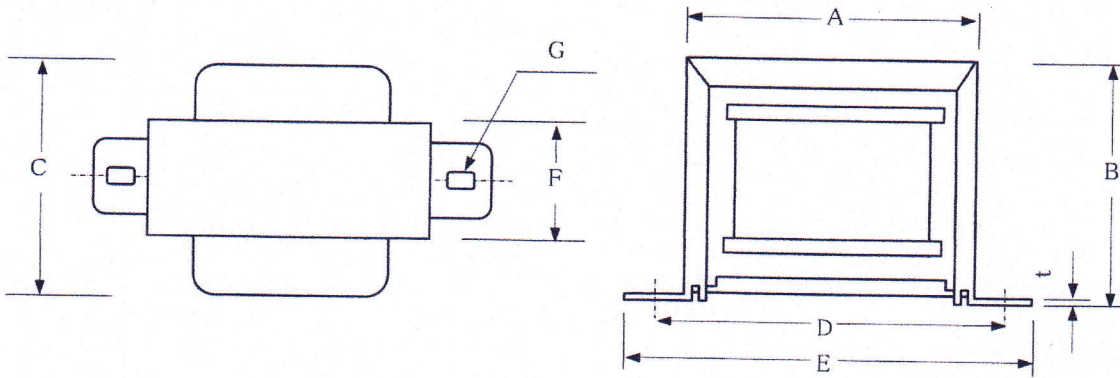

バンドタイプ 外形寸法図

ビス取付型
RoHS規制対応
PSE 安全規格準拠

参考納期
100台以内 15日~20日
100台以上 30日~40日

品番	A	B	C	D	E	F	G	VA
ME-2485H	26	20	23	34	42	9.2	3.2×5	0.5
ME-2811H	29.5	27.5	27	37	45	13	3.2×5	1
ME-3510H	36.5	32	30	45	56	12	3.2×5	2
ME-3513H	36.5	32	33	45	56	15	3.2×5	2.5
ME-4113H	43	36	35	52	60	15	3.5×5	3
ME-4117H	43	36	38	52	63	19.5	3.5×5	4
ME-4816H	50	44	36	59	71	18	3.5×5.5	6
ME-4818H	50	44	38	59	71	20	3.5×5.5	8
ME-4820H	50	44	40	59	71	22	3.5×5.5	9
ME-4825H	50	44	45	59	71	27	3.5×5.5	11
ME-5421H	56	49	45	66	78	24	4.5×6	10
ME-5423H	56	49	48	66	78	26	4.5×6	12
ME-5425H	56	49	50	66	78	28	4.5×6	14
ME-5720H	59	51	43	70	80	22	4.5×6	11
ME-5723H	59	51	45	70	80	25	4.5×6	13
ME-5725H	59	51	47	70	80	28	4.5×6	15
ME-6025H	62	53	49	74	87	27.5	4.5×6	18
ME-6030H	62	53	54	74	87	32.5	4.5×6	22
ME-6627H	69	59	53	81	92	30	4.5×6.5	25
ME-6630H	69	59	56	81	92	33	4.5×6.5	28
ME-6635H	69	59	62	81	92	38	4.5×6.5	32
ME-6640H	69	59	68	81	92	43	4.5×6.5	38
ME-7630H	79	67	58	90	102	33	4.5×6	40
ME-7635H	79	67	63	90	102	38	4.5×6	48
ME-7640H	79	67	68	90	102	43	4.5×6	55